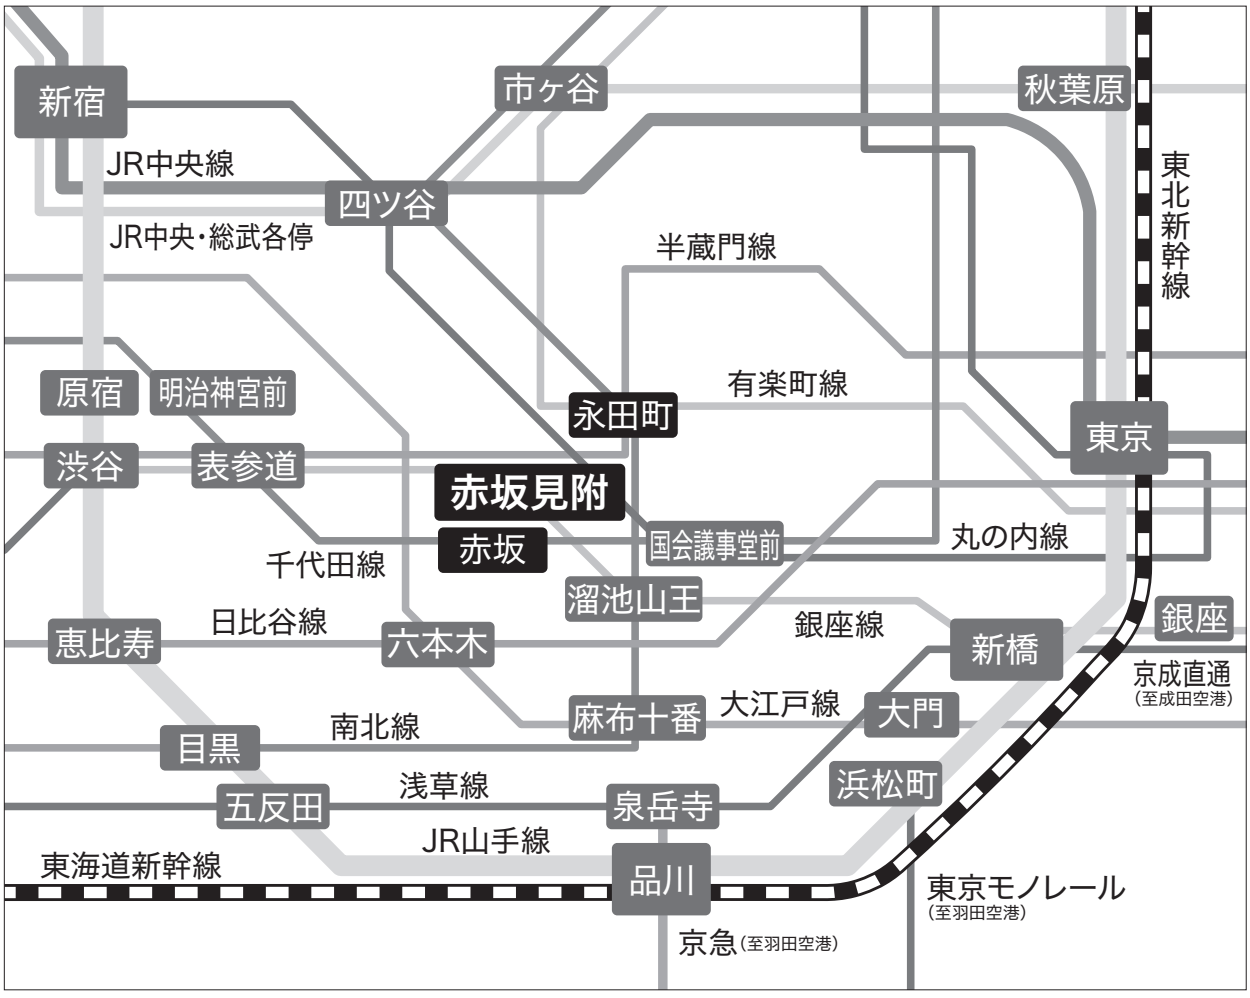

交通アクセス

- ◆電車をご利用の場合
- 銀座線・丸ノ内線
「赤坂見附駅」A出口より徒歩3分
 - 有楽町線・半蔵門線・南北線
「永田町駅」A出口より徒歩3分
 - 千代田線「赤坂駅」徒歩8分
 - 銀座線・南北線
「溜池山王駅」徒歩12分

**国際医療福祉大学
東京赤坂キャンパス**

〒107-8402
東京都港区赤坂 4-1-26